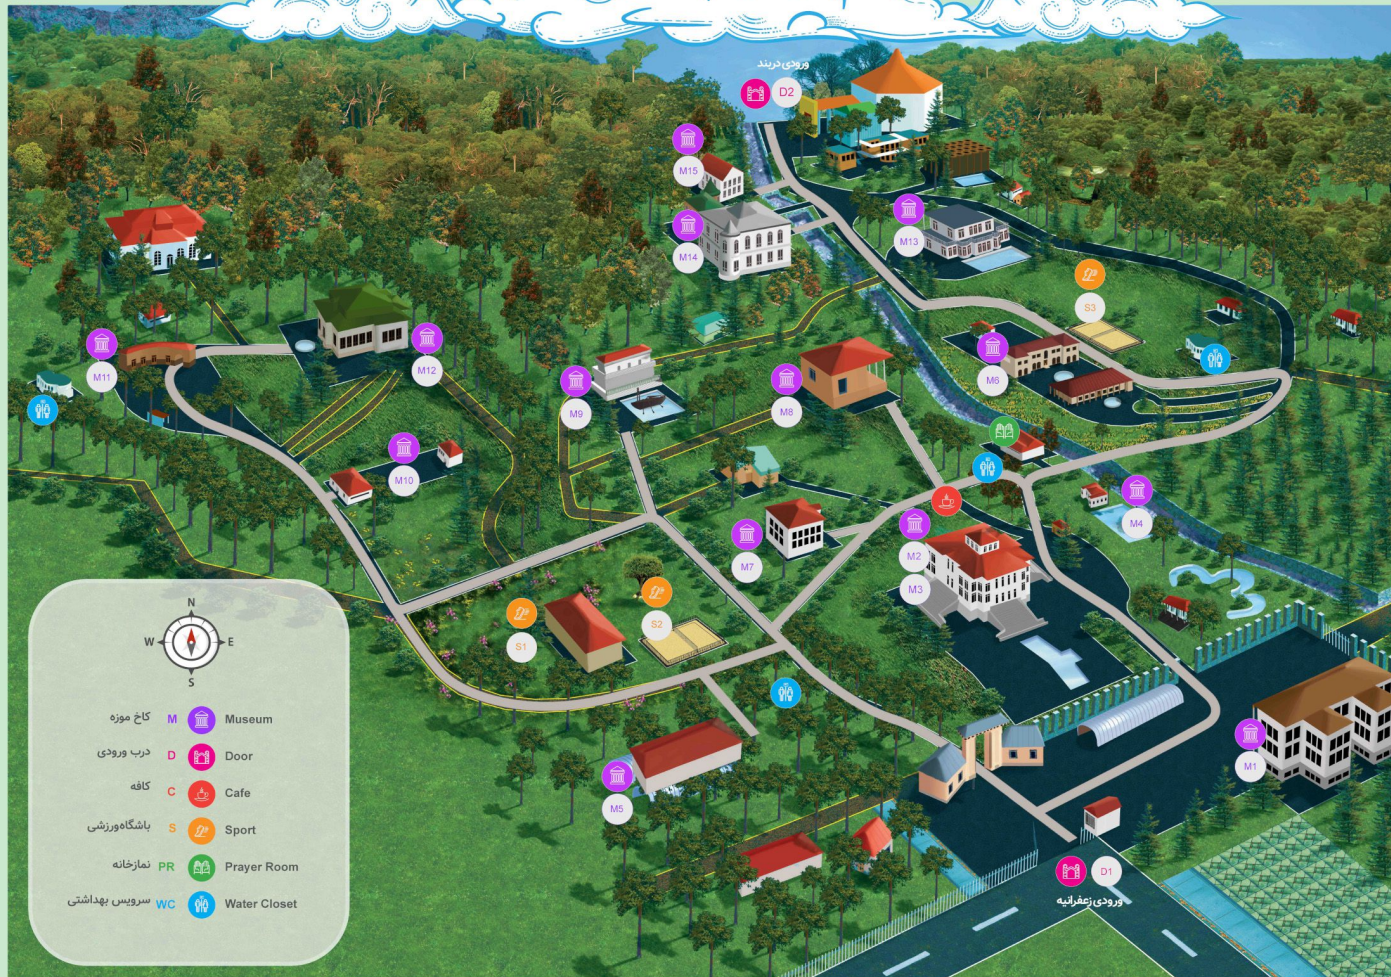

نقشه راهنمای مجموعه فرهنگی تاریخی سعدآباد

Guide map of SaadAbad complex

وزارت میراث فرهنگی و گردشگری
مجموعه فرهنگی تاریخی سعدآباد

M1	Museum of Fine Arts	D2	900 m
M2	Nation Museum Place	D2	710 m
M3	Museum of Art of Nations	D2	710 m
M4	Royal Kitchen Museum	D2	560 m
M5	Royal Car Museum	D2	880 m
M6	Farshchian Museum	D2	560 m
M7	Mir Emad Museum	D2	900 m
M8	Behzad Museum	D2	950 m
M9	Military Museum	D2	1000 m
M10	Water Museum	D2	1120 m
M11	Omidvar Museum	D2	1510 m
M12	Green Museum Place	D2	1550 m
M13	Royal Tableware Museum	D2	400 m
M14	Royal Clothing Museum	D2	250 m
M15	Court Weapons Museum	D2	120 m

M1	موزه هنرهای زیبا	D2	m ۹۰۰
M2	کاخ موزه ملت	D2	m ۷۱۰
M3	موزه هنر ملل	D2	m ۷۱۰
M4	موزه آشپزخانه سلطنتی	D2	m ۵۶۰
M5	موزه اتومبیل سلطنتی	D2	m ۸۸۰
M6	موزه استاد فرشچیان	D2	m ۵۶۰
M7	موزه میرعماد	D2	m ۹۰۰
M8	موزه استاد بهزاد	D2	m ۹۵۰
M9	موزه نظامی	D2	m ۱۰۰۰
M10	موزه آب	D2	m ۱۱۲۰
M11	موزه امیدوار	D2	m ۱۵۱۰
M12	کاخ موزه سبز	D2	m ۱۵۵۰
M13	موزه ظروف سلطنتی	D2	m ۴۰۰
M14	موزه پوشاک سلطنتی	D2	m ۲۵۰
M15	موزه سلاح دربار	D2	m ۱۳۰